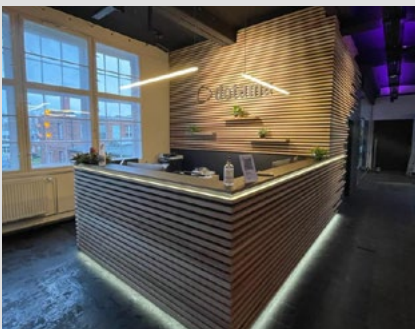

Hochwertige Möbel nach Maß

**MASSIVES AUS
MEISTERHAND**

**INDIVIDUELLE
EINZELSTÜCKE**

**BÜRO-, LADEN-,
INNENAUSBAU**

Für alle Privat- und Gewerbekunden ist Schneider Wood die ideale Tischlerei im Großraum Berlin. In unserer modernen Werkstatt planen und erfüllen wir alle Wünsche und Träume in Holz. Vom Einbauschränk über den Empfangstresen bis zum Konferenztisch. Vom Einzelstück bis zur Serie.

Wir fertigen individuelle Möbel nach Maß und realisieren massive Unikate aus Meisterhand. Unser Schwerpunkt liegt auf exquisiten Sonderanfertigungen für den Büro- und Ladenausbau. Unsere Ausführungen reichen dabei von schlicht bis edel und von einfach bis raffiniert. Immer passend zu Ihrer Corporate Identity.

In Kooperation mit den Kollegen unserer Handwerksgruppe bieten wir den Blick fürs Ganze: komplette Leistungen für den professionellen Innenausbau aus einer Hand. Weit über das Tischlerhandwerk hinaus.

ARBEITSBEISPIELE

Empfangstresen Büro-Loft;
Komplettausbau